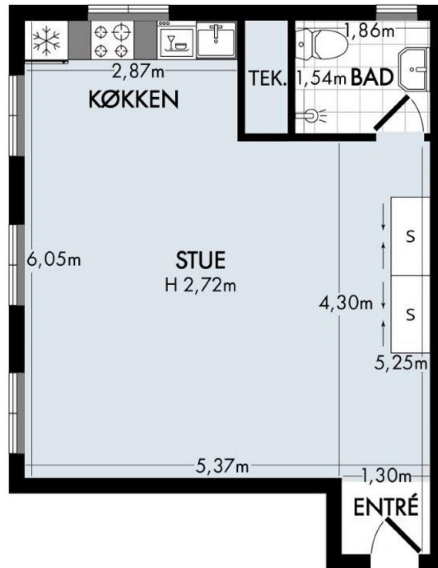

1-1471-1418 Holger Danskes Vej 89 R 118

Værelse beregnet for 2 personer med eget bad/toilet

Vejledende plantegning uden ansvar